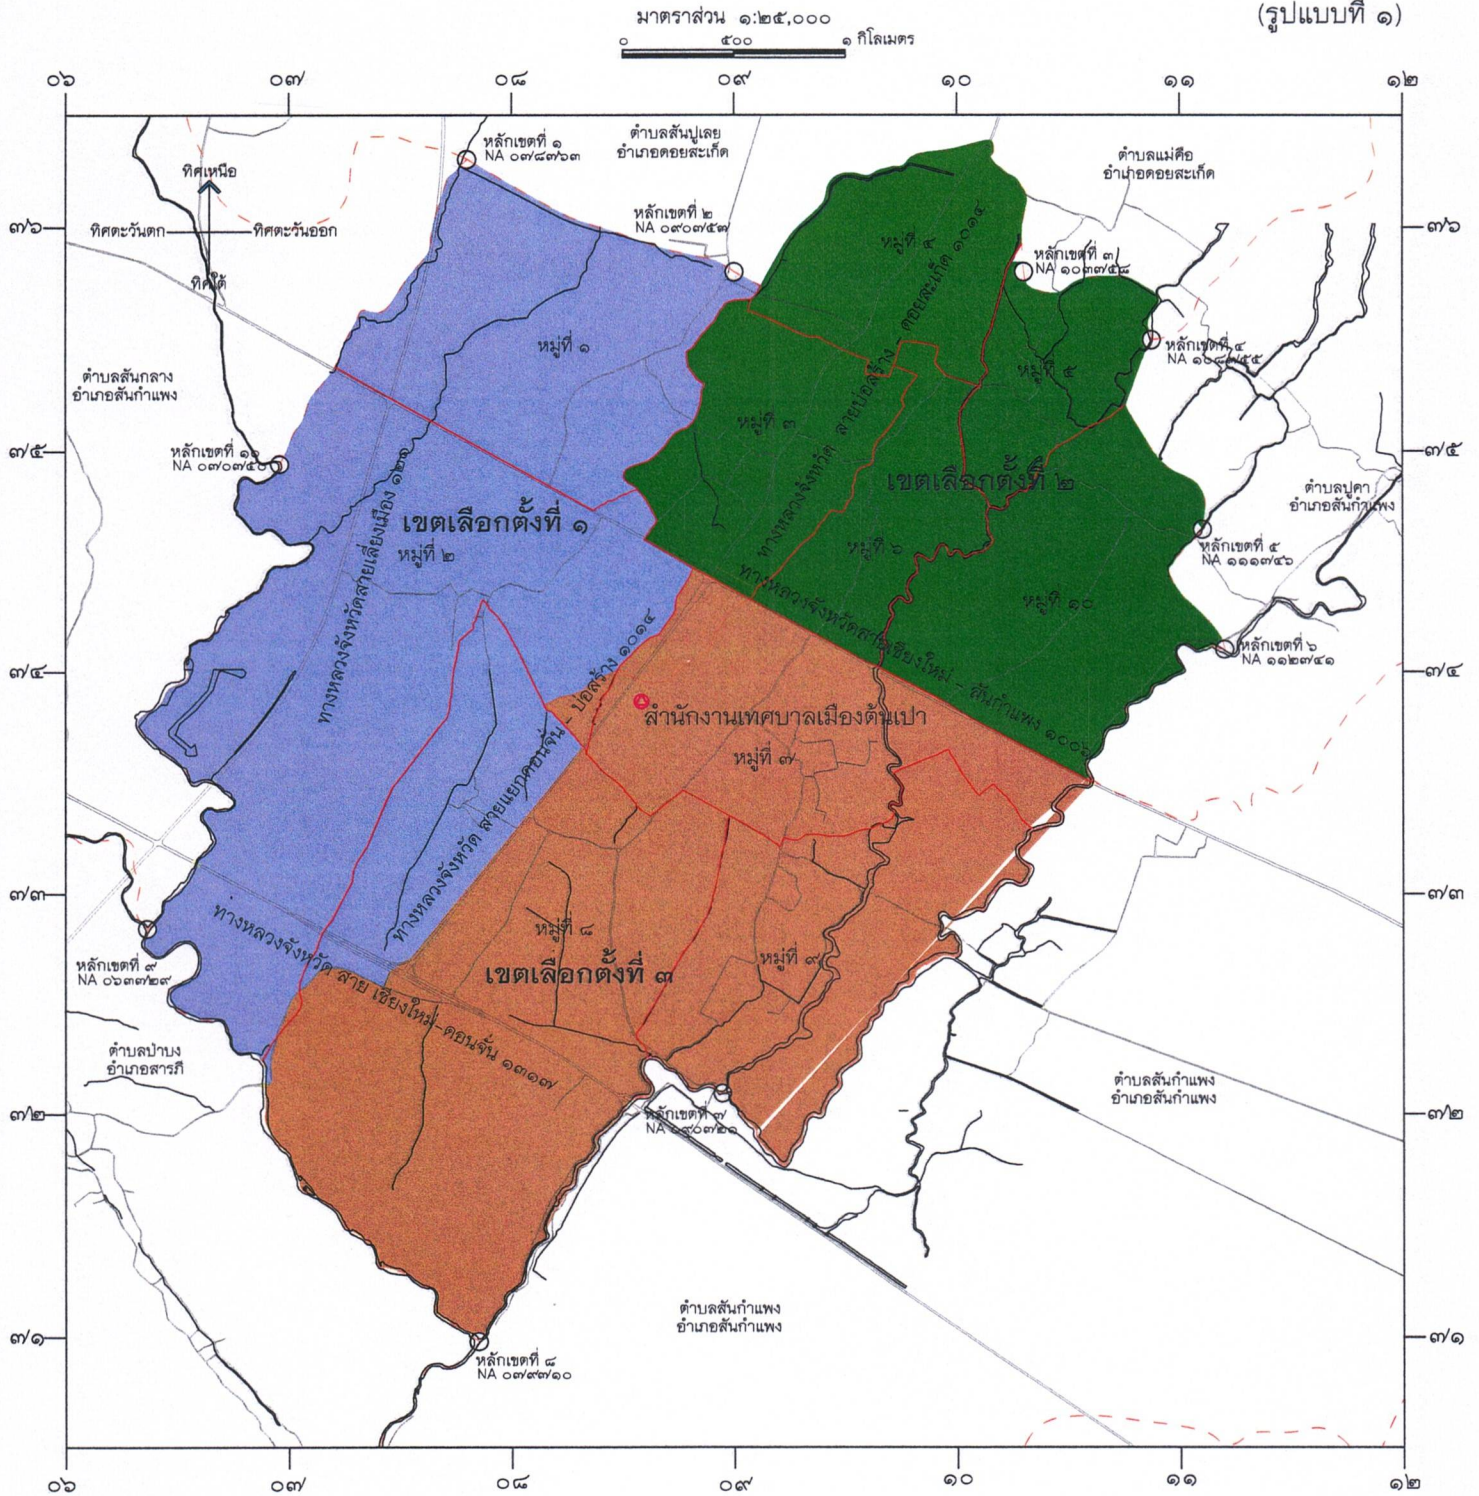

1๕๖๗

เขตเลือกตั้งที่	จำนวนสมาชิก	ท้องที่ที่ประกอบเป็นเขตเลือกตั้ง
		ระหว่างหมู่บ้านหมู่ที่ ๘ และหมู่ที่ ๗ แล้วไปทางทิศตะวันออกเฉียงใต้ตามแนวเขตหมู่บ้านหมู่ที่ ๘ จนถึงแนวเขตเทศบาลเมืองต้นเปา แล้วไปทางทิศตะวันตกเฉียงใต้ตามแนวเขตเทศบาลเมืองต้นเปา ผ่านหลักเขตที่ ๗ บริเวณพิกัด NA๐๙๐๗๒๑ และหลักเขตที่ ๘ บริเวณพิกัด NA ๐๗๙๗๑๐ แล้วไปทางทิศตะวันตกเฉียงเหนือตามแนวเขตเทศบาลเมืองต้นเปา จนบรรจบหลักเขตที่ ๙ บริเวณพิกัด NA ๐๖๓๗๒๙

เรื่อง การแบ่งเขตเลือกตั้งสมาชิกสภาเทศบาลเมืองต้นเปา อำเภอสันกำแพง จังหวัดเชียงใหม่

(รูปแบบที่ ๑)

- เครื่องหมาย**
- เขตเทศบาล
 - เขตอำเภอ, เขตกิ่งอำเภอ
 - เขตตำบล, เขตองค์การบริหารส่วนตำบล
 - ทางหลวง, ถนน, ซอย
 - สะพาน
 - แม่น้ำ คลอง ฝาย
 - โรงพยาบาล, อนามัย
 - ที่ว่าการอำเภอ
 - สถานีราชการ
 - มหาวิทยาลัย, วิทยาลัย, โรงเรียน
 - วัด, ศาลเจ้า
- ประชากรทั้งหมด ๑๔,๘๘๓**
- เขตเลือกตั้งที่ ๑** ประกอบด้วย หมู่ที่ ๑, หมู่ที่ ๒, หมู่ที่ ๔ (บางส่วน) จำนวนประชากรทั้งหมด ๖,๑๕๗ คน
 - เขตเลือกตั้งที่ ๒** ประกอบด้วย หมู่ที่ ๓, หมู่ที่ ๔, หมู่ที่ ๕, หมู่ที่ ๖ และหมู่ที่ ๑๐ จำนวนประชากรทั้งหมด ๖,๑๗๐ คน
 - เขตเลือกตั้งที่ ๓** ประกอบด้วย หมู่ที่ ๗, หมู่ที่ ๘ (บางส่วน), หมู่ที่ ๙ จำนวนประชากรทั้งหมด ๖,๕๕๖ คน
- ผลต่างจำนวนราษฎร ๖.๓๔ เปอร์เซ็นต์