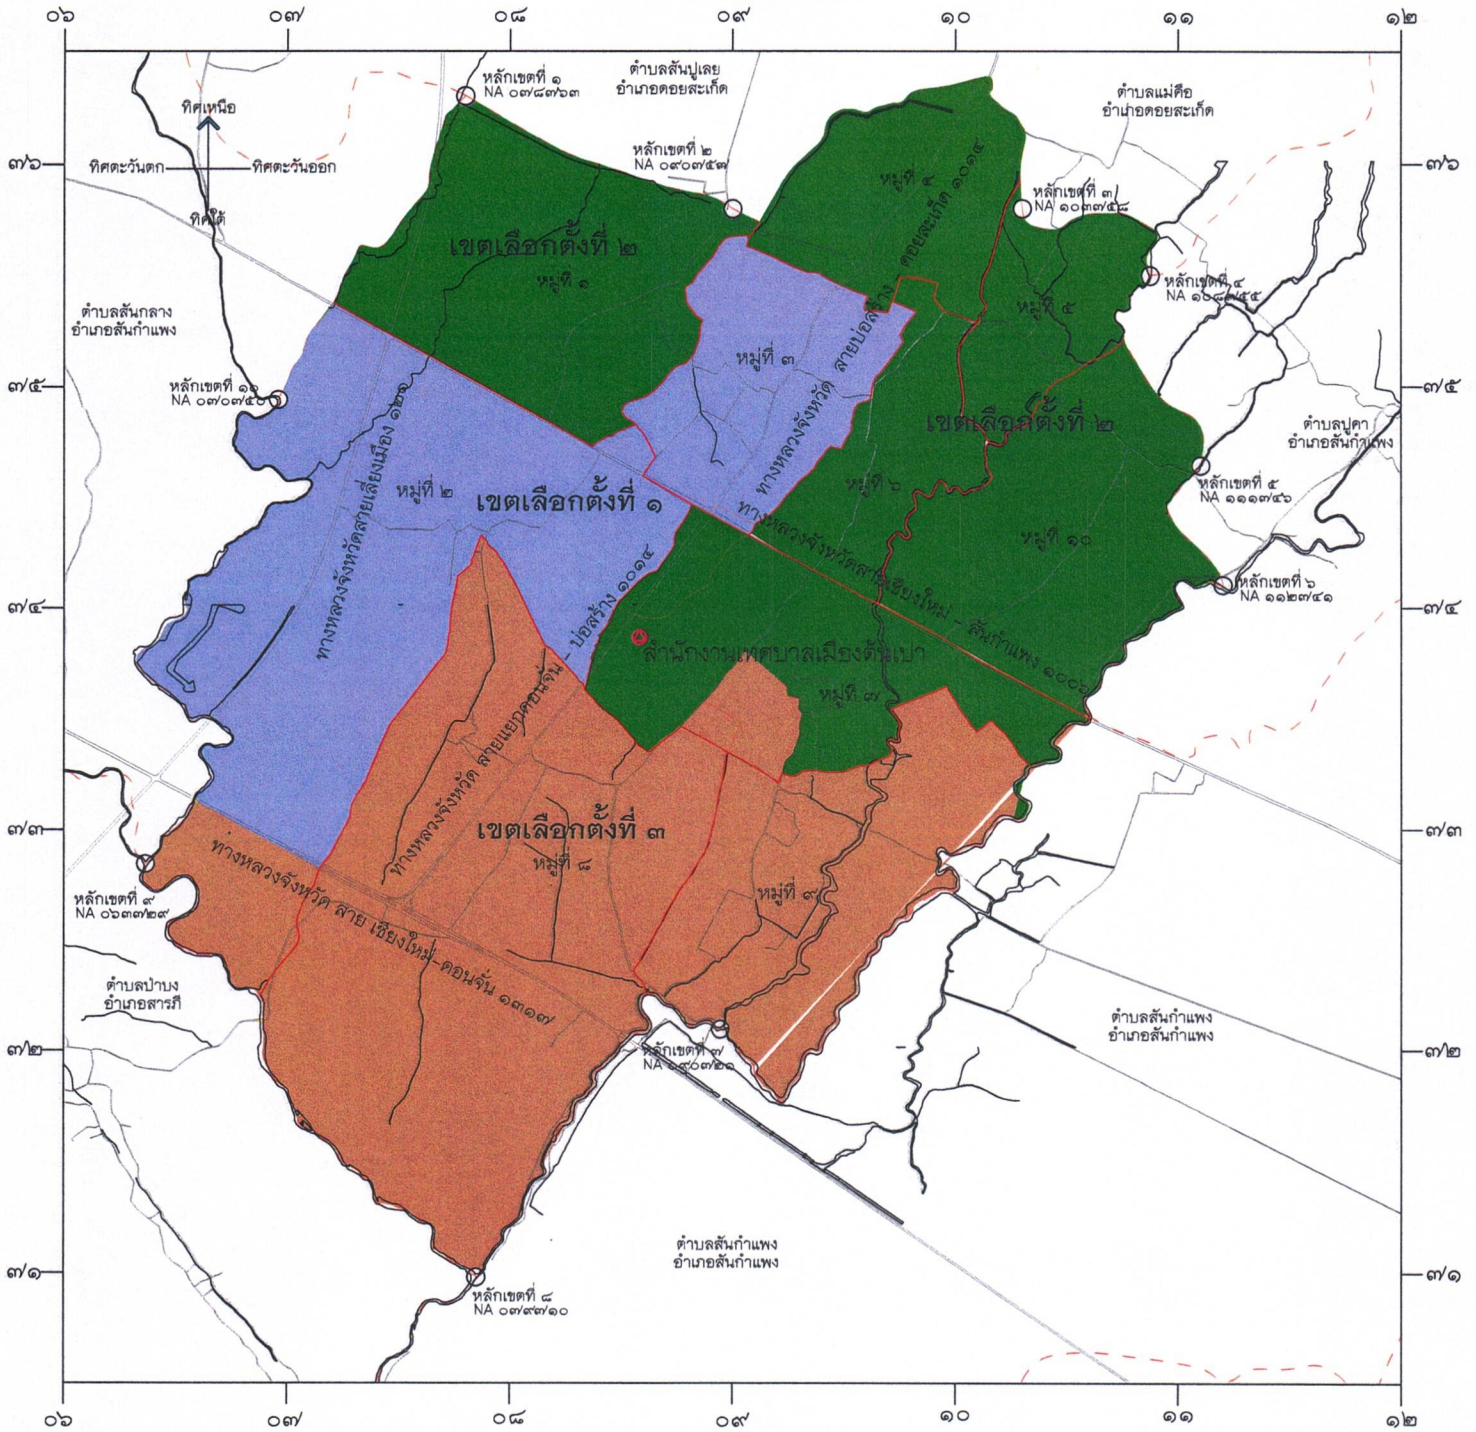

แผนที่ท้ายประกาศสำนักงานคณะกรรมการการเลือกตั้งประจำจังหวัดเชียงใหม่

ลงวันที่ ๑๒ เดือนกุมภาพันธ์ พ.ศ. ๒๕๖๓

เรื่อง การแบ่งเขตเลือกตั้งสมาชิกสภาเทศบาลเมืองต้นเปา อำเภอสันกำแพง จังหวัดเชียงใหม่

(รูปแบบที่ ๒)

มาตราส่วน ๑:๒๕,๐๐๐
๕๐๐ ๑ กิโลเมตร

เครื่องหมาย

- เขตเทศบาล
- เขตอำเภอ, เขตอำเภอ
- เขตตำบล, เขตองค์การบริหารส่วนตำบล
- ทางหลวง, ถนน, ซอย
- สะพาน
- แม่น้ำ, คลอง, ห้วย
- โรงพยาบาล, อนามัย
- ที่ว่าการอำเภอ
- สถานีราชการ
- มหาวิทยาลัย, วิทยาลัย, โรงเรียน
- วัด, ศาลาชุมชน

ประชากรทั้งหมด ๑๔,๔๔๓ คน

- เขตเลือกตั้งที่ ๑ ประกอบด้วย หมู่ที่ ๒, หมู่ที่ ๓, จำนวนประชากรทั้งหมด ๖,๕๖๔ คน
- เขตเลือกตั้งที่ ๒ ประกอบด้วย หมู่ที่ ๑, หมู่ที่ ๔, หมู่ที่ ๕, หมู่ที่ ๖, หมู่ที่ ๗ (บางส่วน), หมู่ที่ ๑๐ จำนวนประชากรทั้งหมด ๖,๑๑๖ คน
- เขตเลือกตั้งที่ ๓ ประกอบด้วย หมู่ที่ ๗ (บางส่วน), หมู่ที่ ๘, หมู่ที่ ๙ จำนวนประชากรทั้งหมด ๖,๒๐๓ คน

ผลต่างจำนวนราษฎร ๗.๑๑ เปอร์เซ็นต์