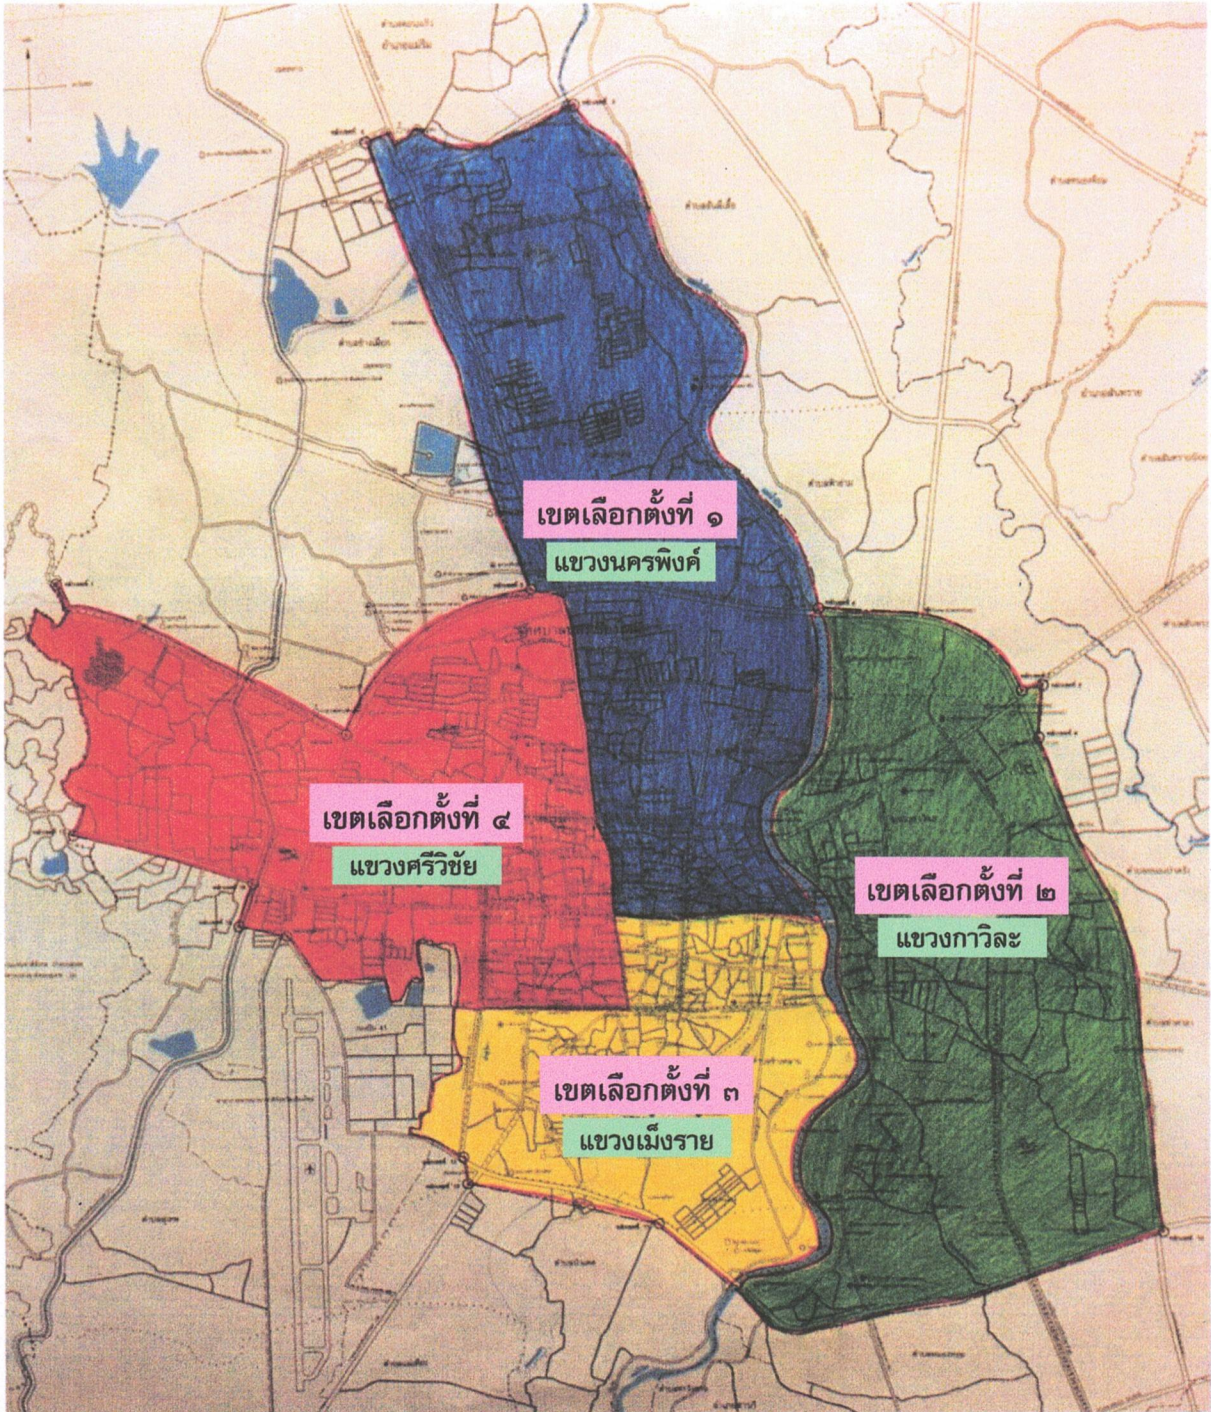

รูปแบบที่ ๓

เขตเลือกตั้ง	จำนวนสมาชิก	ท้องที่ที่ประกอบเป็นเขตเลือกตั้ง
๑	๖	ประกอบด้วย ตำบลช้างม่อย ตำบลช้างเผือก ตำบลป่าตัน และตำบลฟ้าฮ่าม
๒	๖	ประกอบด้วย ตำบลวัดเกต ตำบลหนองหอย ตำบลท่าศาลา และตำบลหนองป่าครั่ง
๓	๖	ประกอบด้วย ตำบลหายยา ตำบลช้างคลาน และตำบลป่าแดด
๔	๖	ประกอบด้วย ตำบลศรีภูมิ ตำบลพระสิงห์ และตำบลสุเทพ

ประกาศ ณ วันที่ ๑๒ เดือน กุมภาพันธ์ พ.ศ. ๒๕๖๓

(นายเกรียงไกร พานดอกไม้)

ผู้อำนวยการการเลือกตั้งประจำจังหวัดเชียงใหม่

แผนที่การแบ่งเขตเลือกตั้งสมาชิกสภาเทศบาลนครเชียงใหม่  
อำเภอเมืองเชียงใหม่ จังหวัดเชียงใหม่  
รูปแบบที่ ๑

# แผนที่แสดงการแบ่งเขตเลือกตั้งเทศบาลนครเชียงใหม่

## อำเภอเมืองเชียงใหม่ จังหวัดเชียงใหม่