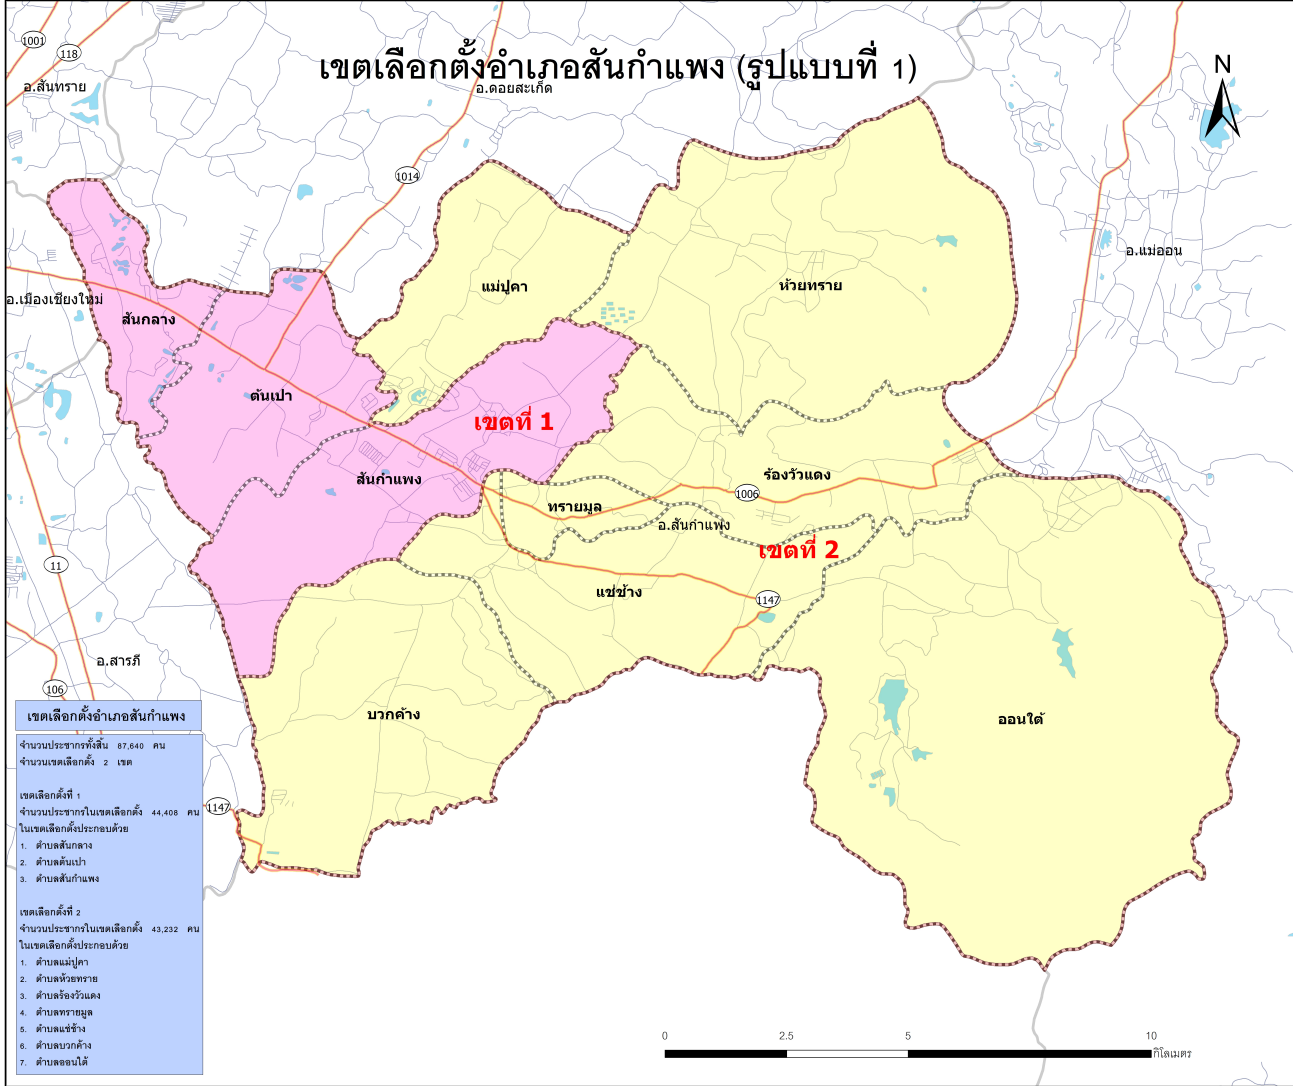

เลือกตั้งนายกและสมาชิกสภา
องค์การบริหารส่วนจังหวัดเชียงใหม่

เขตเลือกตั้งอำเภอสันกำแพง (รูปแบบที่ 1)

อ.ดอยสะเก็ด

คำอธิบายสัญลักษณ์

เขตเลือกตั้งอำเภอสันกำแพง

- เขตที่ 1
- เขตที่ 2

- เส้นทางคมนาคม
- ขอบเขตตำบล
- ขอบเขตอำเภอ

เขตเลือกตั้งอำเภอสันกำแพง	
จำนวนประชากรทั้งสิ้น	87,640 คน
จำนวนเขตเลือกตั้ง	2 เขต
เขตเลือกตั้งที่ 1	
จำนวนประชากรในเขตเลือกตั้ง	44,408 คน
ในเขตเลือกตั้งประกอบด้วย	
1.	ตำบลสันกลาง
2.	ตำบลต้นป่า
3.	ตำบลสันกำแพง
เขตเลือกตั้งที่ 2	
จำนวนประชากรในเขตเลือกตั้ง	43,232 คน
ในเขตเลือกตั้งประกอบด้วย	
1.	ตำบลแม่เฒ่า
2.	ตำบลหัวทราย
3.	ตำบลร่องวัวแดง
4.	ตำบลทรายมูล
5.	ตำบลแซ่ช้าง
6.	ตำบลบาค้าง
7.	ตำบลออนใต้

มาตราส่วน 1:50,000

เลือกตั้งนายกและสมาชิกสภา
องค์การบริหารส่วนจังหวัดเชียงใหม่

เลือกตั้งนายกและสมาชิกสภา
องค์การบริหารส่วนจังหวัดเชียงใหม่

คำอธิบายสัญลักษณ์

- เส้นทางคมนาคม
- ขอบเขตตำบล
- เขตเลือกตั้งอำเภอสันกำแพง**
- เขตที่ 1
- เขตที่ 2
- ขอบเขตอำเภอ

มาตราส่วน 1:50,000

เขตเลือกตั้งอำเภอสันกำแพง (รูปแบบที่ 3)

อ.ตอยสะเก็ด

เขตเลือกตั้งอำเภอสันกำแพง	
จำนวนประชากรทั้งสิ้น	87,840 คน
จำนวนเขตเลือกตั้ง	2 เขต
เขตเลือกตั้งที่ 1 :	
จำนวนประชากรในเขตเลือกตั้ง	42,107 คน
ในเขตเลือกตั้งประกอบด้วย	
1.	ตำบลสันกลาง
2.	ตำบลดันเป่า
3.	สันกำแพง (ยกเว้นในเขตเทศบาลสันกำแพง)
4.	ตำบลบวกค้าง
เขตเลือกตั้งที่ 2 :	
จำนวนประชากรในเขตเลือกตั้ง	45,533 คน
ในเขตเลือกตั้งประกอบด้วย	
1.	สันกำแพง (ในเขตเทศบาลตำบลสันกำแพง)
2.	ตำบลแม่ปูด
3.	ตำบลห้วยทราย
4.	ตำบลร้องวัวแดง
5.	ตำบลแຂ่ว่าง
6.	ตำบลทรายมูล
7.	ตำบลออนใต้