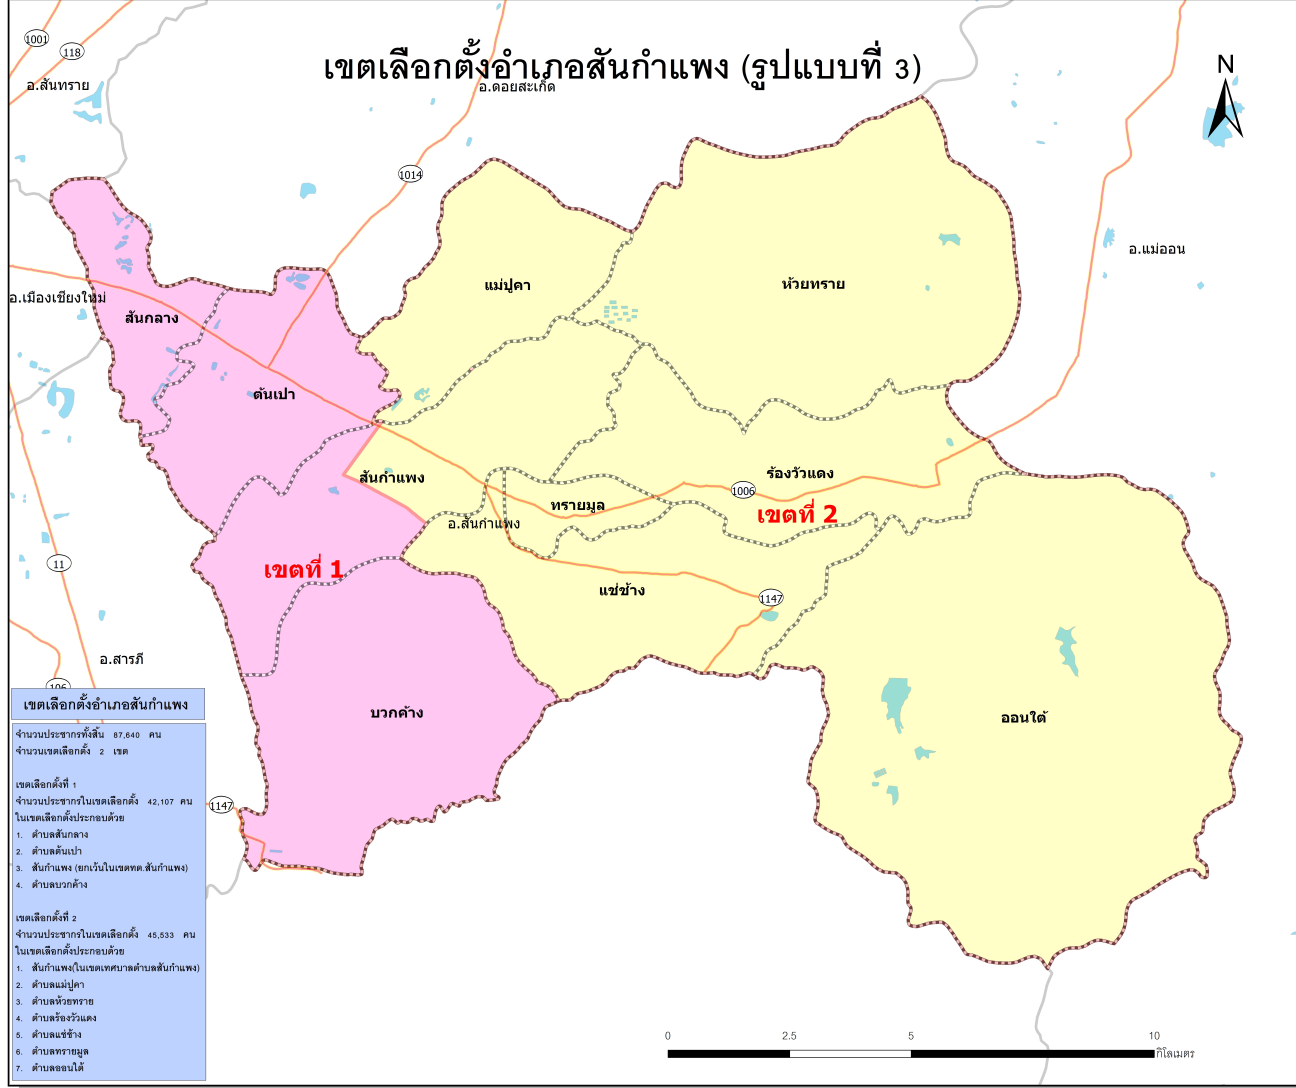

เลือกตั้งนายกและสมาชิกสภา
องค์การบริหารส่วนจังหวัดเชียงใหม่

เขตเลือกตั้งอำเภอสันกำแพง (รูปแบบที่ 1)

อ.ดอยสะเก็ด

คำอธิบายสัญลักษณ์

เขตเลือกตั้งอำเภอสันกำแพง

- เขตที่ 1
- เขตที่ 2

- เส้นทางคมนาคม
- ขอบเขตตำบล
- ขอบเขตอำเภอ

เขตเลือกตั้งอำเภอสันกำแพง	
จำนวนประชากรทั้งสิ้น	87,640 คน
จำนวนเขตเลือกตั้ง	2 เขต
เขตเลือกตั้งที่ 1	
จำนวนประชากรในเขตเลือกตั้ง	44,408 คน
ในเขตเลือกตั้งประกอบด้วย	
1.	ตำบลสันกลาง
2.	ตำบลต้นป่า
3.	ตำบลสันกำแพง
เขตเลือกตั้งที่ 2	
จำนวนประชากรในเขตเลือกตั้ง	43,232 คน
ในเขตเลือกตั้งประกอบด้วย	
1.	ตำบลแม่เฒ่า
2.	ตำบลหัวทราย
3.	ตำบลร่องวัวแดง
4.	ตำบลทรายมูล
5.	ตำบลแซ่ช้าง
6.	ตำบลบาค้าง
7.	ตำบลออนใต้

มาตราส่วน 1:50,000

เลือกตั้งนายกและสมาชิกสภา
องค์การบริหารส่วนจังหวัดเชียงใหม่

เลือกตั้งนายกและสมาชิกสภา
องค์การบริหารส่วนจังหวัดเชียงใหม่

คำอธิบายสัญลักษณ์

- เส้นทางคมนาคม
- ขอบเขตตำบล
- เขตเลือกตั้งอำเภอสันกำแพง**
- เขตที่ 1
- เขตที่ 2
- ขอบเขตอำเภอ

มาตราส่วน 1:50,000

เขตเลือกตั้งอำเภอสันกำแพง (รูปแบบที่ 3)

อ.ตอยสะเก็ด

เขตเลือกตั้งอำเภอสันกำแพง	
จำนวนประชากรทั้งสิ้น	87,840 คน
จำนวนเขตเลือกตั้ง	2 เขต
เขตเลือกตั้งที่ 1 :	
จำนวนประชากรในเขตเลือกตั้ง	42,107 คน
ในเขตเลือกตั้งประกอบด้วย	
1.	ตำบลสันกลาง
2.	ตำบลดันเป่า
3.	สันกำแพง (ยกเว้นในเขตเทศบาลสันกำแพง)
4.	ตำบลบวกค้าง
เขตเลือกตั้งที่ 2 :	
จำนวนประชากรในเขตเลือกตั้ง	45,533 คน
ในเขตเลือกตั้งประกอบด้วย	
1.	สันกำแพง (ในเขตเทศบาลตำบลสันกำแพง)
2.	ตำบลแม่ปูด
3.	ตำบลห้วยทราย
4.	ตำบลร้องวัวแดง
5.	ตำบลแຂ่ว่าง
6.	ตำบลทรายมูล
7.	ตำบลออนใต้